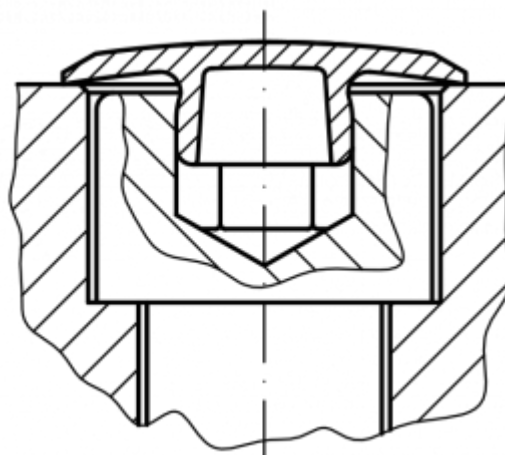

Varenummer: 59GPN340SW8
Beskrivelse: KLEE Dækflange GPN340 SW8 - Ø 22

Mål

A = 22
C = 8.5
H = 4.5
M = 7