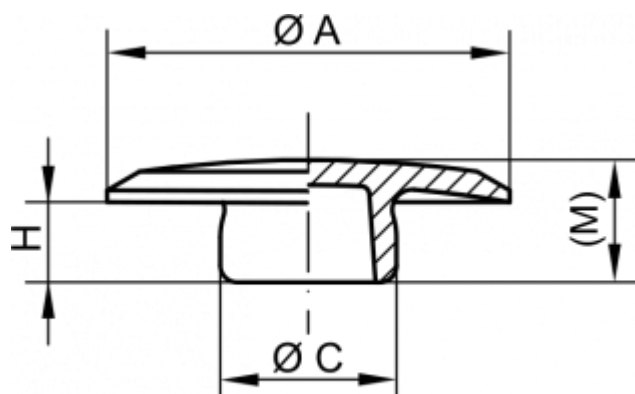

Varenummer: 59GPN340SW8
Beskrivelse: KLEE Dækflange GPN340 SW8 - Ø 22

Mål

A = 22
C = 8.5
H = 4.5
M = 7